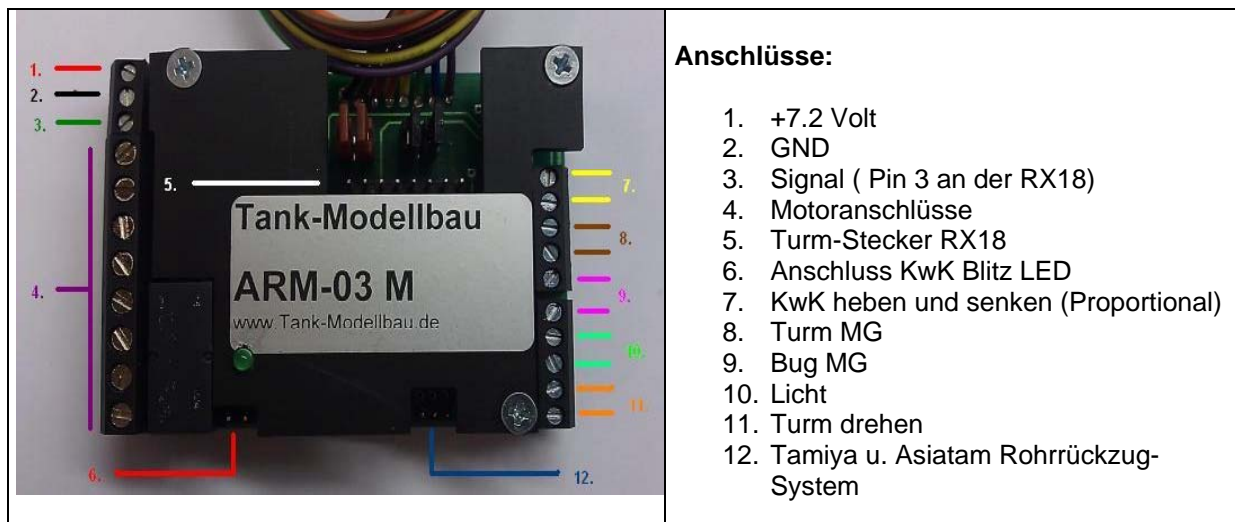

Tank-Modellbau

Upgrade parts for 1:16 and 1:10 RC tanks made in Germany

Info ARM-03 M

Dieses Modul übernimmt viele Steuerungen der Heng Long Fernsteuerung und der RX18 Platine zuzüglich gibt es noch Möglichkeiten extra Funktionen am Panzer zu Steuern. Die ARM-03 M wird einfach über den Turm Stecker angeschlossen das Signal wird wie auch bei der ARM-02 von der RX18 Platine abgegriffen. Maße der ARM-03 M (70x50x15)mm.